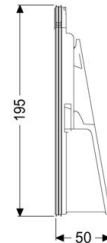

Datenblatt

Einschiebeteil DN 125/150, mit Dichtung

Artikelinformationen

Artikelnummer: 70242
 GTIN: 4026092028285
 Preisgruppe: 90

Beschreibung

Einschiebeteil mit Dichtung

Allgemeine Merkmale

Farbe
 Material
 Nennweite (DN)

Produktvorteile

violett
 Kunststoff
 125/150

Abmessungen

Gewicht netto
 Gewicht brutto
 Verpackungsmaß Länge
 Verpackungsmaß Breite
 Verpackungsmaß Höhe

0,3 kg
 0,3 kg
 215 mm
 190 mm
 120 mm