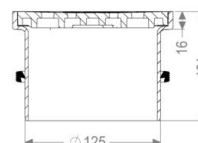

Datenblatt

Aufsatzstück Schlitzrost schwarz, 150x150 mm, K3

Artikelinformationen

Artikelnummer: 48194

GTIN: 4026092111024

Preisgruppe: 40

Produktvorteile

- Mit Grundkörpern variabel kombinierbar

Beschreibung

Das Aufsatzstück ist in Kombination mit einem Grundkörper des modularen KESSEL-Baukastensystems zur Punktentwässerung im Innenbereich geeignet.

Abmessungen

Gewicht netto	1,2 kg
Gewicht brutto	1,36 kg
Verpackungsmaß Länge	247 mm
Verpackungsmaß Breite	247 mm
Verpackungsmaß Höhe	180 mm

Abdeckungsmerkmale

Abdeckungsart	Schlitzrost
Abdeckung Material	Ecoguss
Abdeckung Farbe	schwarz
Abdeckung Höhe	16 mm
Bodenbelaghöhe min.	25 mm
Rahmen Material	Ecoguss
Verriegelung	ingelegt
Belastungsklasse	K 3 (EN 1253-1)
Rost Design	Kessel
Rahmen Breite	150 mm
Rahmen Länge	150 mm
Bodenbelaghöhe max.	67 mm
Form Aufsatzstück	eckig
Aufsatzstück Material	Ecoguss