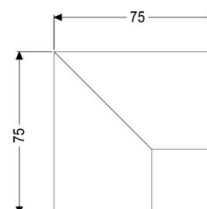

Datenblatt

Verbindungsstück 90 Grad für Linearis Infinity, Copper, gebürstet

Artikelinformationen

Artikelnummer: 45103.01

GTIN: 4026092094723

Preisgruppe: 10

Produktvorteile

Beschreibung

Verbindungsstück 90 Grad inklusive zwei Verbindern zur längskraftschlüssigen Verlängerung von Duschrinnen Linearis Infinity

Allgemeine Merkmale

Material

Edelstahl 1.4404 (V4A)

Abmessungen

Gewicht netto

0,12 kg

Gewicht brutto

0,14 kg

Verpackungsmaß Länge

200 mm

Verpackungsmaß Breite

175 mm

Verpackungsmaß Höhe

10 mm

Abdeckungsmerkmale

Oberfläche

Copper gebürstet