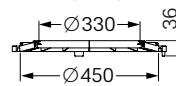

Übergangsstücke

Übergangsstück 450