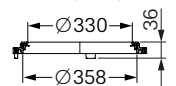

Übergangsstück 360