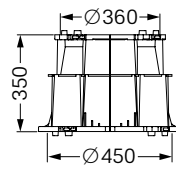

Zubehör

Hof-/Regenabläufe

System 400

Verlängerungsstück