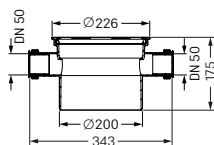

Verlängerungsstück

Material: PP

mit 3 Zuläufen

Art.-Nr.	Stück Ka./Pa.	PG
48 966	1/-	10

Material: Kunststoff

Ausführung:

- H = 150 mm
- Abdichtung gegen Bodenfeuchte

mit Pressdichtungsflansch und Gegenflansch

27 298	1/-	10
--------	-----	----

Dichtmanschette

Kompatibilität: Artikel 27 298

Dichtmanschette

48 651	1/-	40
--------	-----	----

Montagekleber für Dichtmanschetten
2K-Montagemörtel

48 650	1/-	40
--------	-----	----

Verlängerungsstück

Material: Ecoguss resistant

Ausführung:

- für den Einbau in WU-Beton
- H = 166 mm

mit Pressdichtungsflansch und Gegenflansch

48 958	1/-	10
--------	-----	----

Elastomere Sperrbahn

Material: Kunststoff