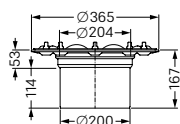

27 298	1/-	10
--------	-----	----

Dichtmanschette

Kompatibilität: Artikel 27 298

Dichtmanschette

48 651	1/-	40
--------	-----	----

Montagekleber für Dichtmanschetten
2K-Montagemörtel

48 650	1/-	40
--------	-----	----

Verlängerungsstück

Material: Ecoguss resistant

Ausführung:

- für den Einbau in WU-Beton
- H = 166 mm

mit Pressdichtungsflansch und Gegenflansch

48 958	1/-	10
--------	-----	----

Elastomere Sperrbahn

Material: Kunststoff