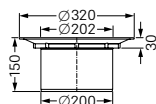

27 298	1/-	10
--------	-----	----

Dichtmanschette

Kompatibilität: Artikel 27 298

Dichtmanschette

48 651	1/-	40
--------	-----	----

Montagekleber für Dichtmanschetten
2K-Montagemörtel

48 650	1/-	40
--------	-----	----

Verlängerungsstück

Material: Ecoguss resistant

Ausführung:

- für den Einbau in WU-Beton
- H = 166 mm

mit Pressdichtungsflansch und Gegenflansch

48 958	1/-	10
--------	-----	----

Elastomere Sperrbahn

Material: Kunststoff