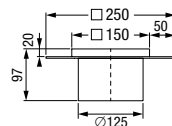

Baukastensystem

Ferrofix

System 125

Aufsatzstücke mit Klebeflansch mit Abdeckrosten aus Edelstahl

Art.-Nr.	Stück Ka./Pa.	PG
54 913	1/-	70

mit geschlossener Abdeckplatte

V2A, geruchsdicht

Material: Edelstahl V2A

Klasse: L 15

Flanschhöhe: 19 mm

Abdeckung: 146×146 mm, verschraubt, mit Dichtung, rückstausicher bis 0,5 bar

Kompatibilität: Nicht in Verbindung mit Grundkörper *Der Ultraflache 54* und *79*

Art.-Nr.	Stück Ka./Pa.	PG
54 911	1/-	70

Reinigungsverschluss mit geschlossener, verschraubter Abdeckplatte

V2A

Material: Edelstahl V2A

Klasse: L 15

Flanschhöhe: 19 mm

Abdeckung: 146×146 mm, verschraubt, gasdicht, rückstausicher bis 0,5 bar, befliessbar

Kompatibilität: Nicht in Verbindung mit Grundkörper *Der Ultraflache 54* und *79*

Art.-Nr.	Stück Ka./Pa.	PG
59 012	1/-	70

Hygieneaufsatz mit gas-/flüssigkeitsdichter Abdeckplatte

V2A

Material: Edelstahl V2A

Klasse: L 15

Flanschhöhe: 20 mm

Abdeckung: 150×150 mm, gas-/flüssigkeitsdicht

Kompatibilität: Nicht in Verbindung mit Grundkörper *Der Ultraflache 54* und *79*

Hinweis: Sonderanfertigung (Lieferzeit auf Anfrage)

Art.-Nr.	Stück Ka./Pa.	PG
59 014	1/-	70

Hygieneaufsatz mit gas-/flüssigkeitsdichter Abdeckplatte

V2A

Material: Edelstahl V2A

Klasse: L 15

Flanschhöhe: 20 mm

Abdeckung: 150×150 mm, gas-/flüssigkeitsdicht, verschraubt, rückstausicher bis 0,5 bar

Kompatibilität: Nicht in Verbindung mit Grundkörper *Der Ultraflache 54* und *79*

Hinweis: Sonderanfertigung (Lieferzeit auf Anfrage)

Art.-Nr.	Stück Ka./Pa.	PG
59 010	1/-	70

Aufsatzstück „Easy Open“ mit Lochrost

V2A

Material: Edelstahl V2A

Klasse: K 3

Flanschhöhe: 20 mm

Abdeckung: 148×148 mm

Kompatibilität: Nicht in Verbindung mit Grundkörper *Der Ultraflache 54* und *79*

Hinweis: Sonderanfertigung (Lieferzeit auf Anfrage)