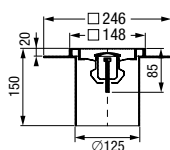

V2A

Material: Edelstahl V2A

Klasse: K 3

Flanschhöhe: 20 mm

Abdeckung: 148×148 mm

Kompatibilität: Nicht in Verbindung mit Grundkörper *Der Ultraflache 54* und *79*

Hinweis: Sonderanfertigung (Lieferzeit auf Anfrage)