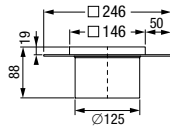

Klasse: L 15

Flanschhöhe: 19 mm

Abdeckung: 146×146 mm, verschraubt, mit Dichtung, rückstausicher bis 0,5 bar

Kompatibilität: Nicht in Verbindung mit Grundkörper *Der Ultraflache 54* und *79*

Art.-Nr.	Stück Ka./Pa.	PG
54 911	1/-	70

Reinigungsverschluss mit geschlossener, verschraubter Abdeckplatte

V2A

Material: Edelstahl V2A

Klasse: L 15

Flanschhöhe: 19 mm

Abdeckung: 146×146 mm, verschraubt, gasdicht, rückstausicher bis 0,5 bar, befliessbar

V2A

Material: Edelstahl V2A

Klasse: K 3

Flanschhöhe: 20 mm

Abdeckung: 148×148 mm

Kompatibilität: Nicht in Verbindung mit Grundkörper *Der Ultraflache 54* und *79*

Hinweis: Sonderanfertigung (Lieferzeit auf Anfrage)