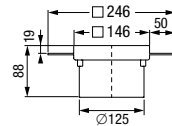

Baukastensystem

Ferrofix

System 125

Aufsatzstücke mit Klebeflansch mit Abdeckrosten aus Edelstahl

Art.-Nr.	Stück Ka./Pa.	PG
54 913	1/-	70

mit geschlossener Abdeckplatte

V2A, geruchsdicht

Material: Edelstahl V2A

Klasse: L 15

Flanschhöhe: 19 mm

Abdeckung: 146×146 mm, verschraubt, mit Dichtung, rückstausicher bis 0,5 bar

Kompatibilität: Nicht in Verbindung mit Grundkörper *Der Ultraflache 54* und *79*

Art.-Nr.	Stück Ka./Pa.	PG
54 911	1/-	70

Reinigungsverschluss mit geschlossener, verschraubter Abdeckplatte

V2A

Material: Edelstahl V2A

Klasse: L 15

Flanschhöhe: 19 mm

Abdeckung: 146×146 mm, verschraubt, gasdicht, rückstausicher bis 0,5 bar, befliessbar

Kompatibilität: Nicht in Verbindung mit Grundkörper *Der Ultraflache 54* und *79*

Art.-Nr.	Stück Ka./Pa.	PG
59 012	1/-	70

Hygieneaufsatz mit gas-/flüssigkeitsdichter Abdeckplatte

V2A

Material: Edelstahl V2A

Klasse: L 15

Flanschhöhe: 20 mm

Abdeckung: 150×150 mm, gas-/flüssigkeitsdicht

Kompatibilität: Nicht in Verbindung mit Grundkörper *Der Ultraflache 54* und *79*

Hinweis: Sonderanfertigung (Lieferzeit auf Anfrage)

Art.-Nr.	Stück Ka./Pa.	PG
59 014	1/-	70

Hygieneaufsatz mit gas-/flüssigkeitsdichter Abdeckplatte

V2A

Material: Edelstahl V2A

Klasse: L 15

Flanschhöhe: 20 mm

Abdeckung: 150×150 mm, gas-/flüssigkeitsdicht, verschraubt, rückstausicher bis 0,5 bar

Kompatibilität: Nicht in Verbindung mit Grundkörper *Der Ultraflache 54* und *79*

Hinweis: Sonderanfertigung (Lieferzeit auf Anfrage)

Art.-Nr.	Stück Ka./Pa.	PG
59 010	1/-	70

Aufsatzstück „Easy Open“ mit Lochrost

V2A

Material: Edelstahl V2A

Klasse: K 3

Flanschhöhe: 20 mm

Abdeckung: 148×148 mm

Kompatibilität: Nicht in Verbindung mit Grundkörper *Der Ultraflache 54* und *79*

Hinweis: Sonderanfertigung (Lieferzeit auf Anfrage)