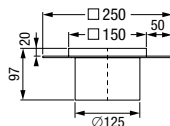

Klasse: L 15

Flanschhöhe: 20 mm

Abdeckung: 150×150 mm, gas-/flüssigkeitsdicht

Kompatibilität: Nicht in Verbindung mit Grundkörper *Der Ultraflache 54* und *79*

Hinweis: Sonderanfertigung (Lieferzeit auf Anfrage)