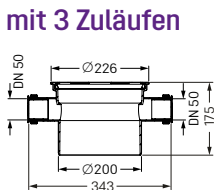

Verlängerungsstück

Material: PP
Kompatibilität: Artikel 27 631, 27 641, 27 651, 29 131, 29 141, 29 151

| Art.-Nr. | Stück Ka./Pa. | PG |
|----------|---------------|----|
| 48 966 | 1/- | 1 |

Material: Kunststoff
Ausführung:
• H = 150 mm
• Abdichtung gegen Bodenfeuchte
Kompatibilität: Artikel 27 611, 27 621, 29 111, 29 121, 51 101, 52 101

Montagekleber für Dichtmanschetten 2K-Montagemörtel

| Art.-Nr. | Stück Ka./Pa. | PG |
|----------|---------------|----|
| 48 650 | 1/- | 9 |

Verlängerungsstück

Material: Ecoguss
Ausführung:
• für den Einbau in WU-Beton
• H = 166 mm
Kompatibilität: Artikel 27 611, 27 621, 29 111, 29 121, 51 101, 52 101