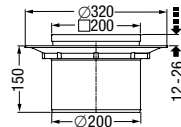

Abdeckung: Schlitzrost und Rahmen aus Edelstahl V2A, verschraubt, Klasse K 3

Kompatibilität: Artikel 27 600, 27 611, 27 621, 29 101, 29 111, 29 121, 51 101, 51 102, 52 101, 52 102

Inklusive: Dichtmanschette

Art.-Nr.	Stück Ka./Pa.	PG
67 985	1/24	1

aus Ecoguss

Ausführung enthält: Aufsatzstück mit Tragerahmen 250×250 mm, stufenlos höhenverstellbar

Abdeckung: Schlitzrost rund Ø 235 mm aus Ecoguss, Klasse B 125, Lock & Lift-Verriegelungssystem