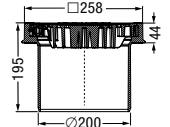

Baukastensystem

Universale Plus / Der Universale / Leichtflüssigkeitssperren / Kellerabläufe ohne Rückstauverschluss

Aufsatzstücke mit Schlitzrost

Art.-Nr.	Stück Ka./Pa.	PG
48 968	1/-	1

Variofix-Aufsatz für Abdichtung im Verbund aus Kunststoff

Abdeckung: Schlitzrost und Rahmen aus Edelstahl V2A, verschraubt, Klasse K 3

Kompatibilität: Artikel 27 600, 27 611, 27 621, 29 101, 29 111, 29 121, 51 101, 51 102, 52 101, 52 102

Inklusive: Dichtmanschette

Art.-Nr.	Stück Ka./Pa.	PG
67 985	1/24	1

aus Ecoguss

Ausführung enthält: Aufsatzstück mit Tragerahmen 250×250 mm, stufenlos höhenverstellbar

Abdeckung: Schlitzrost rund Ø 235 mm aus Ecoguss, Klasse B 125, Lock & Lift-Verriegelungssystem

Kompatibilität: Artikel 27 600, 27 611, 27 621, 29 101, 29 111, 29 121, 51 101, 51 102, 52 101, 52 102

Art.-Nr.	Stück Ka./Pa.	PG
48 954	1/-	1

aus Kunststoff

Abdeckung: Schlitzrost und Rahmen aus Edelstahl V2A, verschraubt, Klasse K 3

Kompatibilität: Artikel 27 600, 27 611, 27 621, 29 101, 29 111, 29 121, 51 101, 51 102, 52 101, 52 102

Art.-Nr.	Stück Ka./Pa.	PG
48 964	1/-	1

aus Kunststoff

Abdeckung: Schlitzrost aus Kunststoff, schwarz, Klasse K 3

Kompatibilität: Artikel 27 600, 27 611, 27 621, 29 101, 29 111, 29 121, 51 101, 51 102, 52 101, 52 102