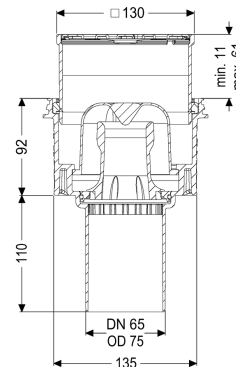

Boden-/Deckenablauf Practicus DN 70, senkrecht, Schlitzrost

Artikelinformationen

Artikelnummer: 45270.20

GTIN: 4026092092453

Preisgruppe: 10

Produktvorteile

- Hygiene: hygienisches absolut korrosionsfreies und langlebiges Material
- Schallschutz: hervorragende Schallschutzwirkung bestätigt durch das Fraunhofer-Institut
- Brandschutz: kombinierbar mit dem Brand- und Rauchgasschutz Fire-Kit

Beschreibung

Der Boden-/Deckenablauf Practicus aus Kunststoff dient der Punktentwässerung und ist mit einem Anschlussrand sowie einem herausnehmbaren Geruchsverschluss, einer Lippendichtung und einer Bauzeitschutzabdeckung ausgestattet. Inklusive teleskopisch höhenverstellbarem Aufsatzstück aus ABS. Der Ablauf erfüllt besondere Schallschutzanforderungen gemäß den Messungen des Fraunhofer Instituts Stuttgart.

Ausführung

System:	125
Abdichtung am Aufsatzstück:	Anschlussrand
Abdichtung am Grundkörper:	Anschlussrand
Sperrwasserhöhe:	50 mm
Ablaufleistung (l/s) mit 20 mm Aufstau:	2

Allgemeine Merkmale

Norm:	EN 1253-1
Nennweite (DN):	70
Außendurchmesser (DA):	75 mm
Zulassung:	Z-19.53-2414,Z-19.17-1719
ATEX zertifiziert:	nein
Geruchsverschluss:	inklusive