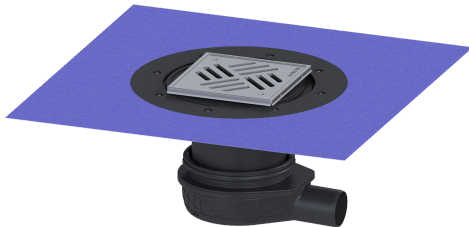

## Bodenablauf Der Ultraflache 79 DN 50, Variofix, Schlitzrost verschraubt

### Produktvorteile

- Geringe Einbauhöhe
- Wissenschaftlich bestätigte Schallschutzwirkung
- verschiedene Design Abdeckungen

### Beschreibung

Der Bodenablauf Der Ultraflache 79 ist zur Bodenentwässerung im Innenbereich geeignet. Der Ablauf aus Kunststoff ist mit einem herausnehmbaren Geruchsverschluss im Aufsatzstück ausgestattet.

#### Allgemeine Merkmale

Norm:	EN 1253-1
Nennweite (DN):	50
Außendurchmesser (DA):	50 mm
ATEX zertifiziert:	nein
Geruchsverschluss:	inklusive

Abmessungen	
Höhenverstellbarkeit:	119 - 174 mm
Gewicht netto:	2,27 kg
Gewicht brutto:	2,27 kg
Art der Höhenverstellbarkeit:	teleskopisches Aufsatzstück
Länge:	312 mm
Breite:	312 mm
Höhe:	79 mm
Verpackungsmaß Länge:	390 mm
Verpackungsmaß Breite:	190 mm
Verpackungsmaß Höhe:	310 mm
Behälter/Grundkörper	
Auslauf Anzahl:	1
Material Grundkörper:	ABS
Stutzen Ausführung:	waagrecht
Abdeckungsmerkmale	
Abdeckungsart:	Schlitzrost
Abdeckung Material:	Edelstahl 1.4301 (V2A)
Abdeckung Farbe:	silber
Abdeckung Breite:	138 mm
Abdeckung Höhe:	9 mm
Abdeckung Länge:	138 mm
Oberfläche:	geschliffen
Rahmen Material:	Edelstahl 1.4301 (V2A)
Verriegelung:	verschraubt
Belastungsklasse:	K 3 (EN 1253-1)
Rahmen Breite:	150 mm
Rahmen Länge:	150 mm
Form Aufsatzstück:	eckig
Aufsatzstück Material:	ABS