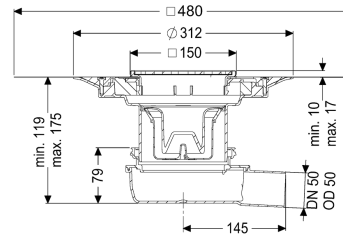

Bodenablauf Der Ultraflache 79 DN 50, Variofix, Schlitzrost verschraubt

Artikelinformationen

Artikelnummer: 44700.51
GTIN: 4026092080931
Preisgruppe: 10

Produktvorteile

- Geringe Einbauhöhe
- Wissenschaftlich bestätigte Schallschutzwirkung
- verschiedene Design Abdeckungen

Beschreibung

Der Bodenablauf Der Ultraflache 79 ist zur Bodenentwässerung im Innenbereich geeignet. Der Ablauf aus Kunststoff ist mit einem herausnehmbaren Geruchsverschluss im Aufsatzstück ausgestattet.

Ausführung

System:	125
Sickerwasseröffnung:	optional
Abdichtung am Aufsatzstück:	zu verklebende beiliegende Dichtmanschette (bd) nach DIN 18534
Wassereinwirkungsklasse nach DIN 18534-1 (bis einschließlich):	W3-I
Sperrwasserhöhe:	50 mm
Ablaufleistung (l/s) mit 10 mm Aufstau:	1,2
Ablaufleistung (l/s) mit 20 mm Aufstau:	1,3

Allgemeine Merkmale

Norm:	EN 1253-1
Nennweite (DN):	50
Außendurchmesser (DA):	50 mm
ATEX zertifiziert:	nein
Geruchsverschluss:	inklusive