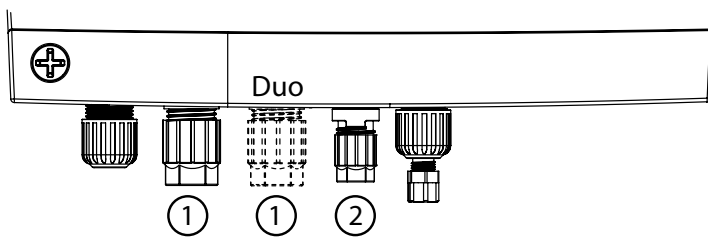

D Anschluss Phönixstecker

GB Phoenix connector plug

F Phoenix connecteur

I Phoenix connettore

NL Phoenix connector plug

PL Wtyczka Złącze Phoenix

③ = 4mm \approx 3Nm

③ = 1-2mm \approx 1Nm