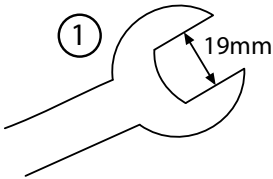

D Anschluss Phönixstecker

GB Phoenix connector plug

F Phoenix connecteur

I Phoenix connettore

NL Phoenix connector plug

PL Wtyczka Złącze Phoenix

③ = 4mm \approx 3Nm

③ = 1-2mm \approx 1Nm